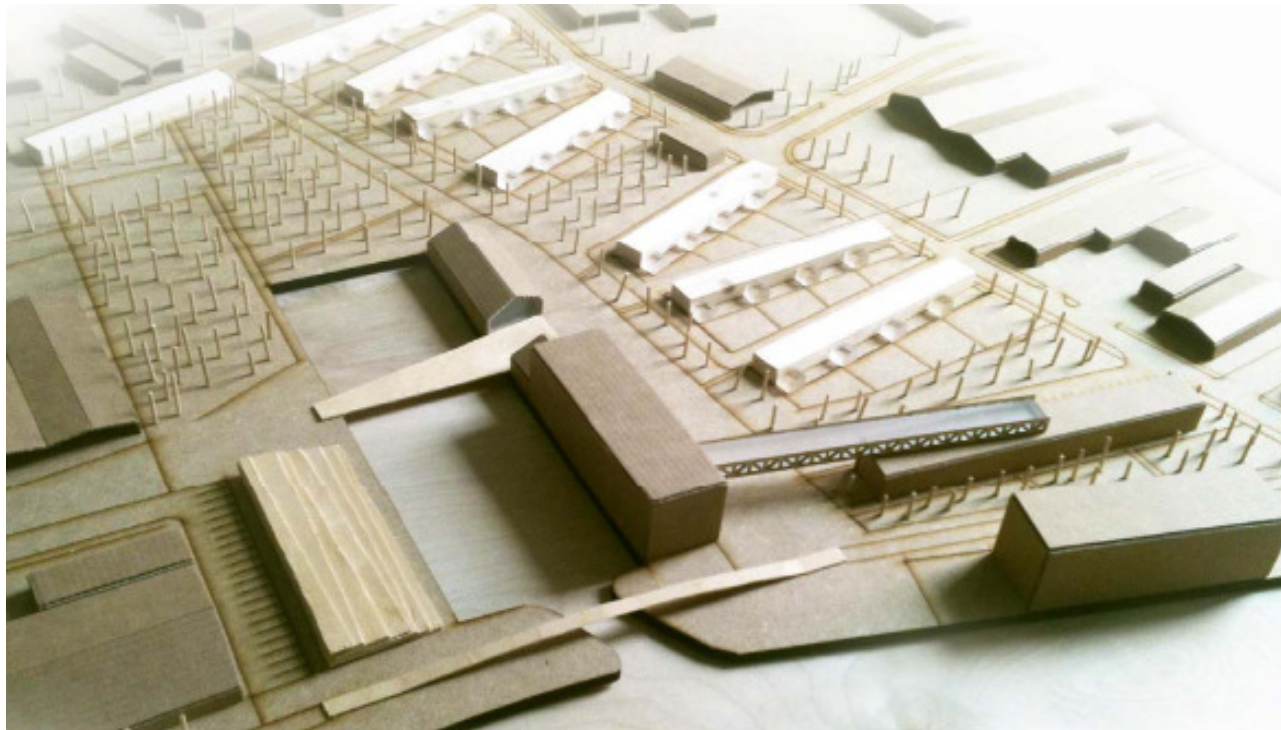

Premiul III

•LITUANIA